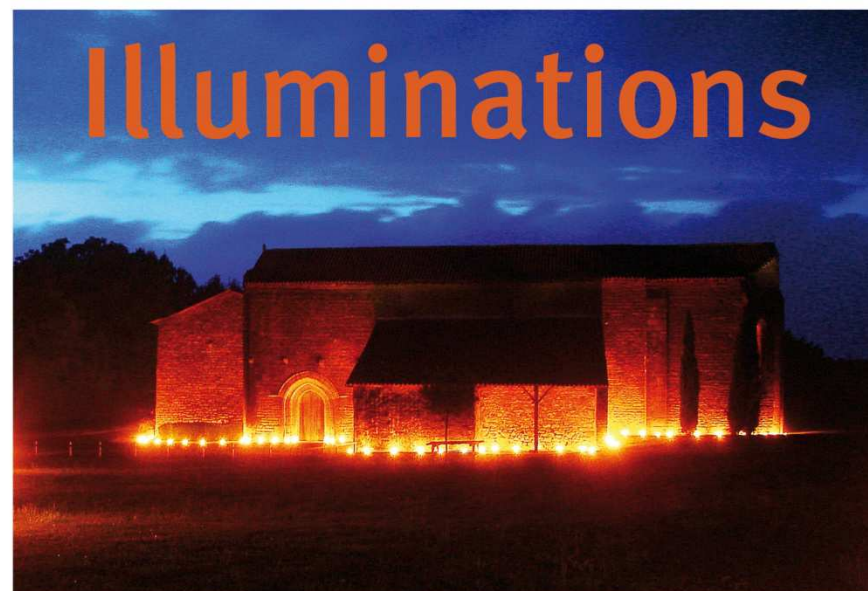

musiques et feux

Laissez vous envahir par la douceur des flammes scintillantes et vacillantes.

Vasques, pots torches et verrines permettent d'illuminer différents lieux de réceptions, d'une simple allée jusqu'au parc d'un Château et de mettre en valeur les vieilles pierres et les sites d'exception.